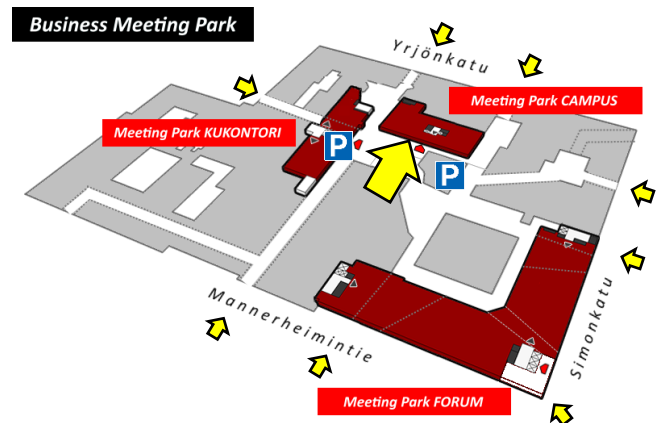

Meeting Park CAMPUS

Yrjönkatu 29 C (Forum Kukontori)
 4. kerros
 00100 HELSINKI
 Puh. 010 5011 503

JALANKULKU:

Yrjökadulta:

Yrjökadulla olevien Forum kauppakeskuksen käytäviä pitkin Kukontorille, jossa tumman rakennuksen edessä *punaisen* Campus lipun kohdalla olevasta ovesta sisään.

Kauppakeskuksesta:

Kauppakeskus Forumin 3. kerroksen *Picnicin* viereisistä lasiovista ulos Kukontorille. Heti vastapäätä olevan *punaisen* Campus lipun kohdalla ovesta sisään.

Hissillä 4. kerrokseen tai rappusia 1,5 kerrosta ylöspäin. Ovikello löytyy oven vierestä. Vastaanotto avaa oven ja toivottaa tervetulleeksi.

PYSÄKÖINTI: EuroPark CityForum

Autolla sisään **Simonkadulta** Forumin vastapäätä (Narikkatorin vierestä) ja **Ruoholahden kadulta**.

Pysäköintihallin ylätasolla, **EuroParkin infopisteen viereistä** käytävää pitkin perällä oleville Forumin kauppakeskuksen hisseille ja 3. kerrokseen.

Hissillä 4. kerrokseen tai rappusia 1,5 kerrosta ylöspäin. Ovin on normaalisti auki, ja ovikello löytyy tarvittaessa oven vierestä. Vastaanotto avaa oven ja toivottaa tervetulleeksi.

Meeting Parkin vastaanotosta voi pyytää -20 % alennuskupongin EuroParkin pysäköinnistä. Lähtiessä parkkihallin maksuautomaattiin syötetään ensin parkkihallin oma lippu, jonka jälkeen näkee maksettavan summan. Tämän jälkeen syötetään alennuslippu, jolloin summasta vähennetään -20%. Jäljelle jäävä summa maksetaan normaalisti.